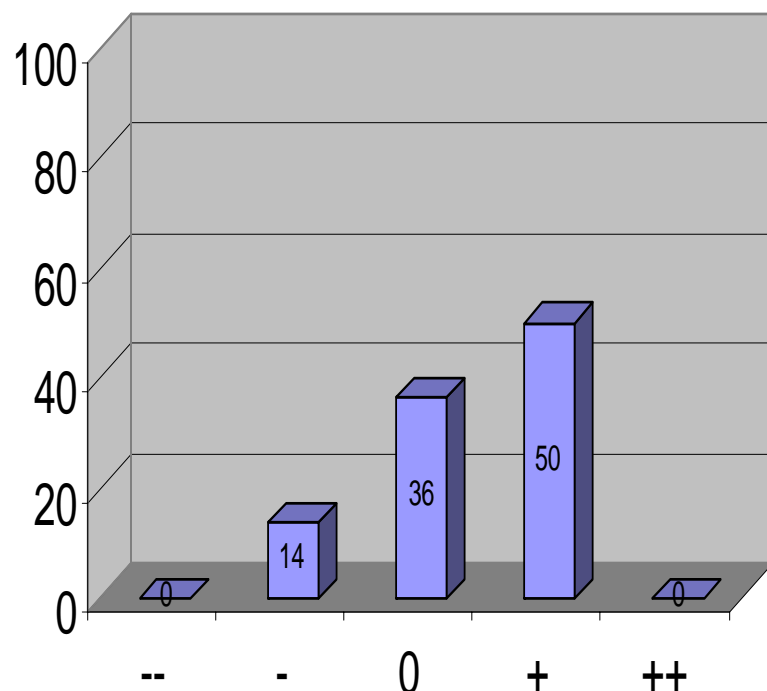

Evaluacion por los participantes

Le parece adecuada la opcion de integracion?