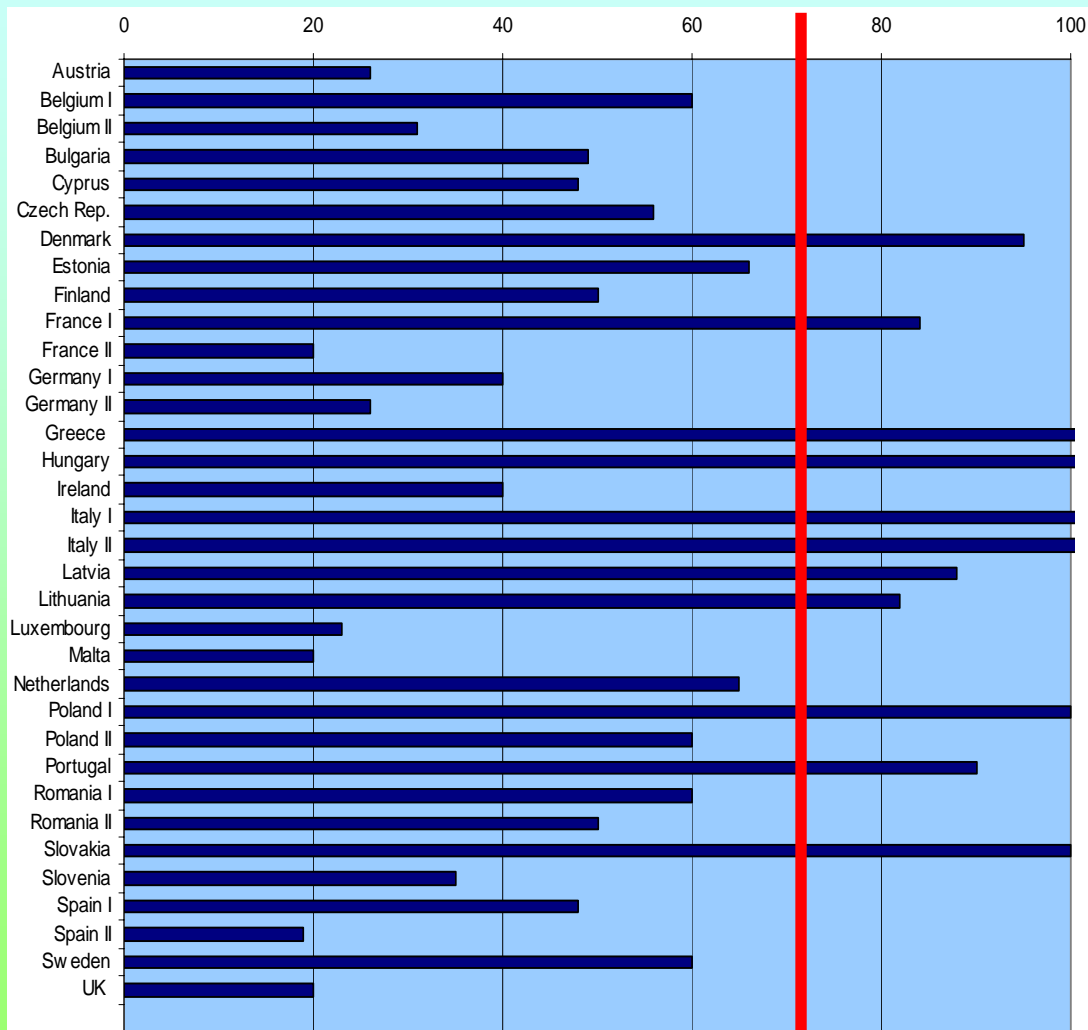

- Coste estimado para EU 25: 6,1 billion euro / anyo
- Opcion de Integracion: Uso de los fondos existentes
 - Asegura que la gestion de la red Natura 2000 se integra en el resto de las politicas de gestion territorial de la UE
 - Permite a los estados Miembros definir las prioridades nacionales
 - Evita duplicidad en el uso de los fondos europeos

Participacion en los seminarios

- Media: 72 participantes

- Minimo: 19/20 (Spain II, Malta, UK, France)

- Maximo: 300 (Italy, Milan)

Total:
2394 participants

Informacion proporcionada a los miembros del Comite Habitats