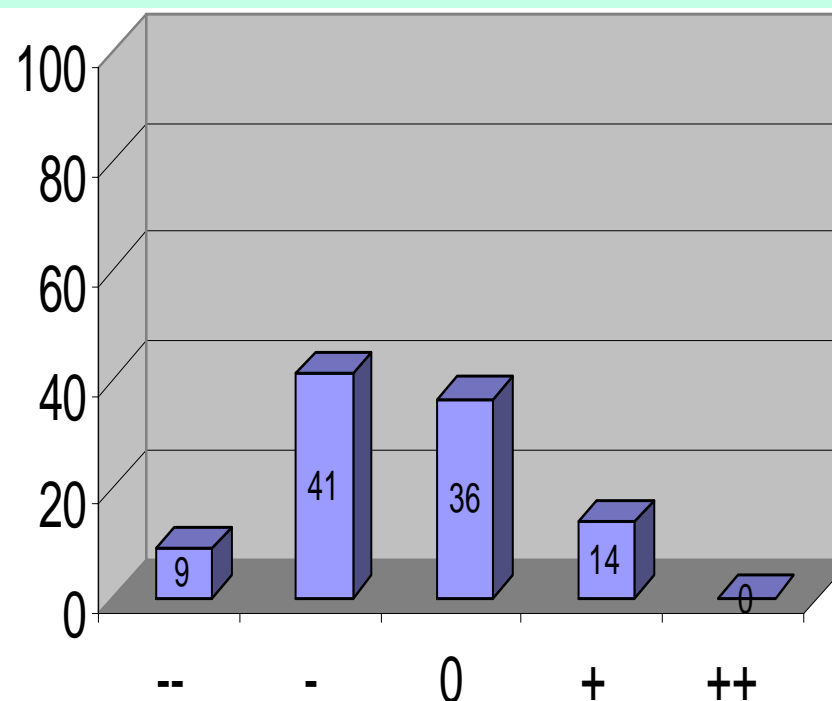

Cree que la financiacion de Natura 2000 sera cubierta mediante la opcion de integracion?