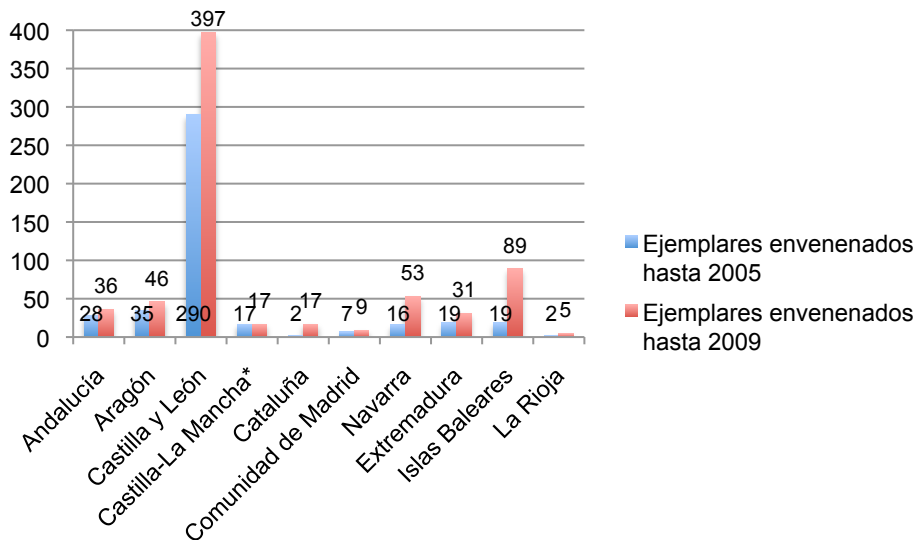

Especies envenenadas desde 1990 hasta 2009

* Castilla-La Mancha no envía datos desde 2006 y Madrid desde 2007.

Águila Imperial Ibérica (*Aquila adalberti*)

Población: 250 parejas

Buitre negro (*Aegypius monachus*)

Población: 1.500 parejas

Especies envenenadas desde 1990 hasta 2009

* Castilla-La Mancha no envía datos desde 2006 y Madrid desde 2007.

Milano real (*Milvus milvus*)

Población: Algo más de 2.000 parejas

Alimoche común (*Neophron percnopterus*)

Población: Algo más de 1.400 parejas