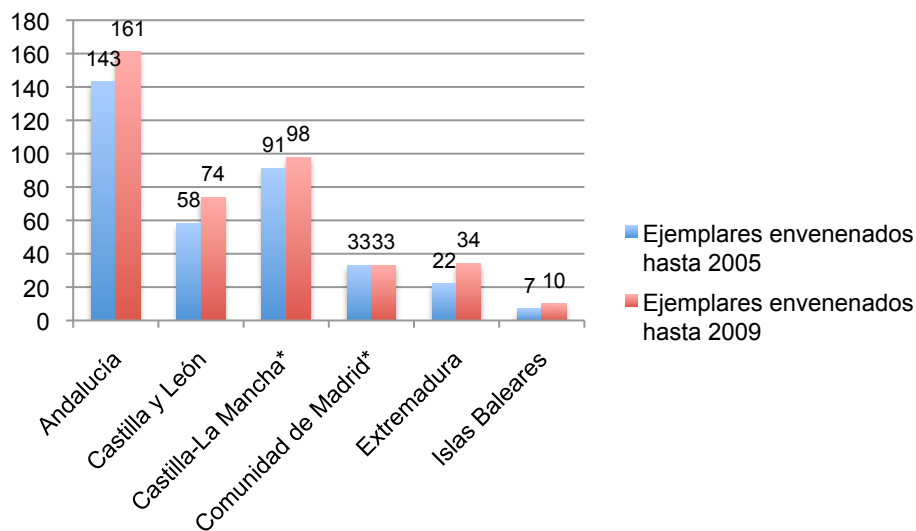

Especies envenenadas desde 1990 hasta 2009

* Castilla-La Mancha no envía datos desde 2006 y Madrid desde 2007.

Águila Imperial Ibérica (*Aquila adalberti*)

Población: 250 parejas

Buitre negro (*Aegypius monachus*)

Población: 1.500 parejas

Especies envenenadas desde 1990 hasta 2009

* Castilla-La Mancha no envía datos desde 2006 y Madrid desde 2007.

Milano real (*Milvus milvus*)

Población: Algo más de 2.000 parejas

Alimoche común (*Neophron percnopterus*)