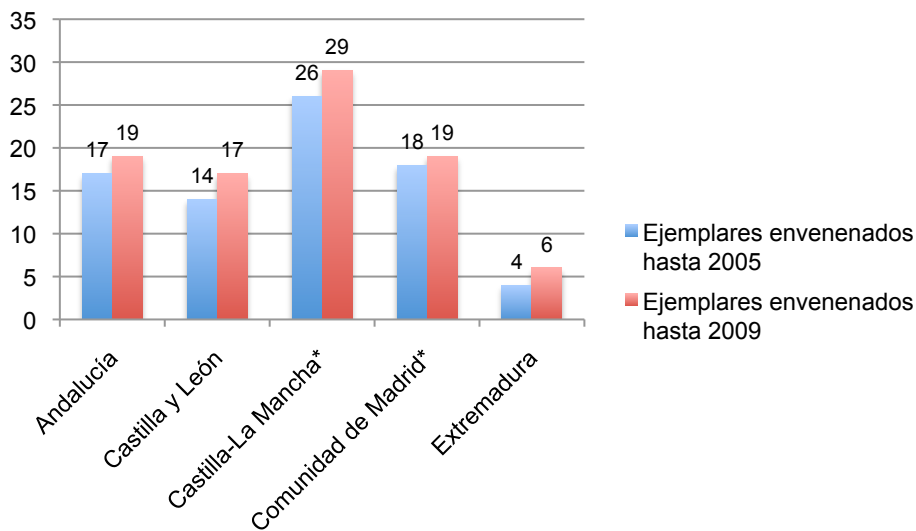

Especies envenenadas desde 1990 hasta 2009

* Castilla-La Mancha no envía datos desde 2006 y Madrid desde 2007.

Águila Imperial Ibérica (*Aquila adalberti*)

Población: 250 parejas

Buitre negro (*Aegypius monachus*)

Población: 1.500 parejas

Especies envenenadas desde 1990 hasta 2009

* Castilla-La Mancha no envía datos desde 2006 y Madrid desde 2007.

Milano real (*Milvus milvus*)

Población: Algo más de 2.000 parejas

Alimoche común (*Neophron percnopterus*)