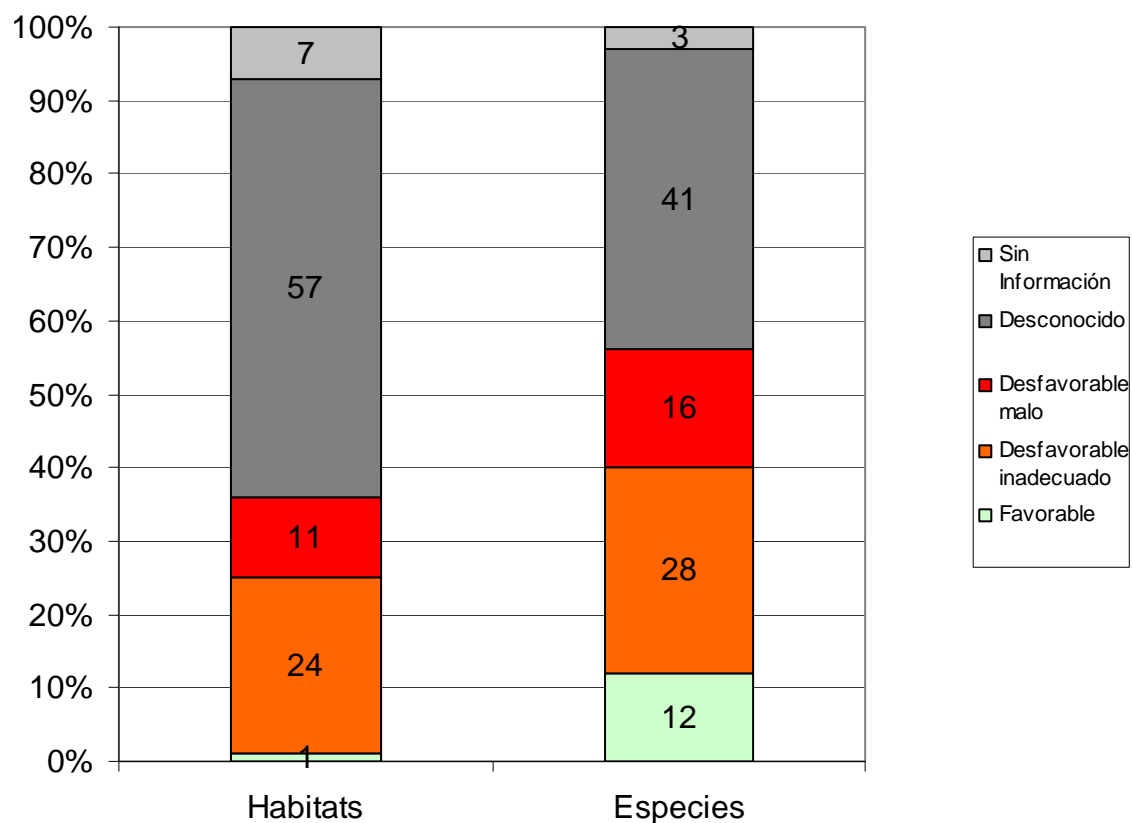

Estado de conservación de la Biodiversidad en España

	Favorable	Desfavorable inadecuado	Desfavorable/malo	Desconocido	Sin Información
Habitats	1	24	11	57	7
Especies	12	28	16	41	3

Fuente: elaborado por WWF España con datos del informe de evaluación del estado de conservación de hábitats y especies, Comisión Europea.