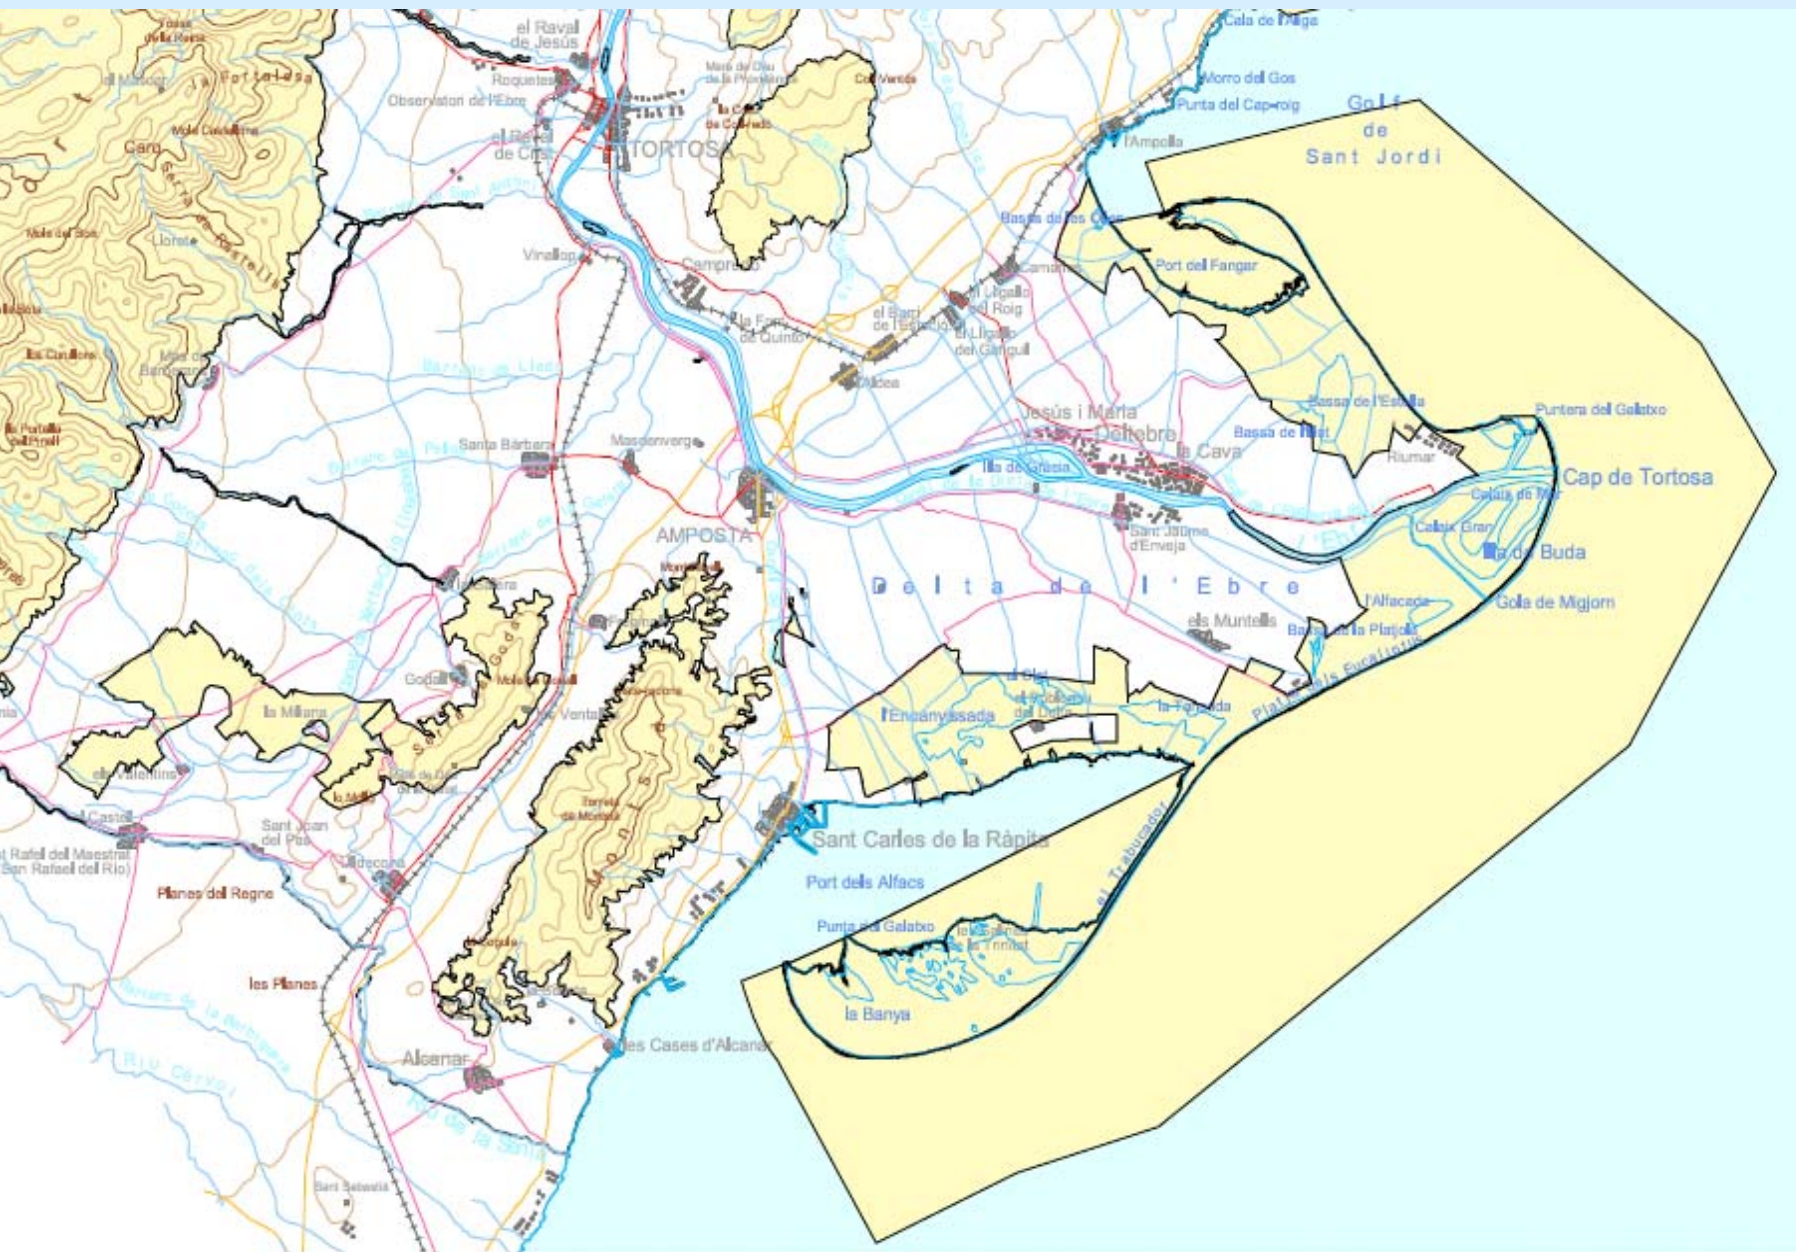

# PDE: ¿QUIEN SOMOS?

- Movimiento social con 28 años de trabajo.
- 2000-2004 Etapa con más proyección exterior.
- Transición:
  - Años 80: razones estrictamente económicas.
  - Años 90: razones económicas y sentimentales.
  - S.XXI: razones económicas, sentimentales y ambientales.

# EVOLUCIÓN DEL DELTA

**Año 1990**

**Año 2004**

**Año 2015**

**Año 2025**

**Año 2035**

**Año 2045**

**Regresión prevista en  
la costa del delta de  
l'Ebre**