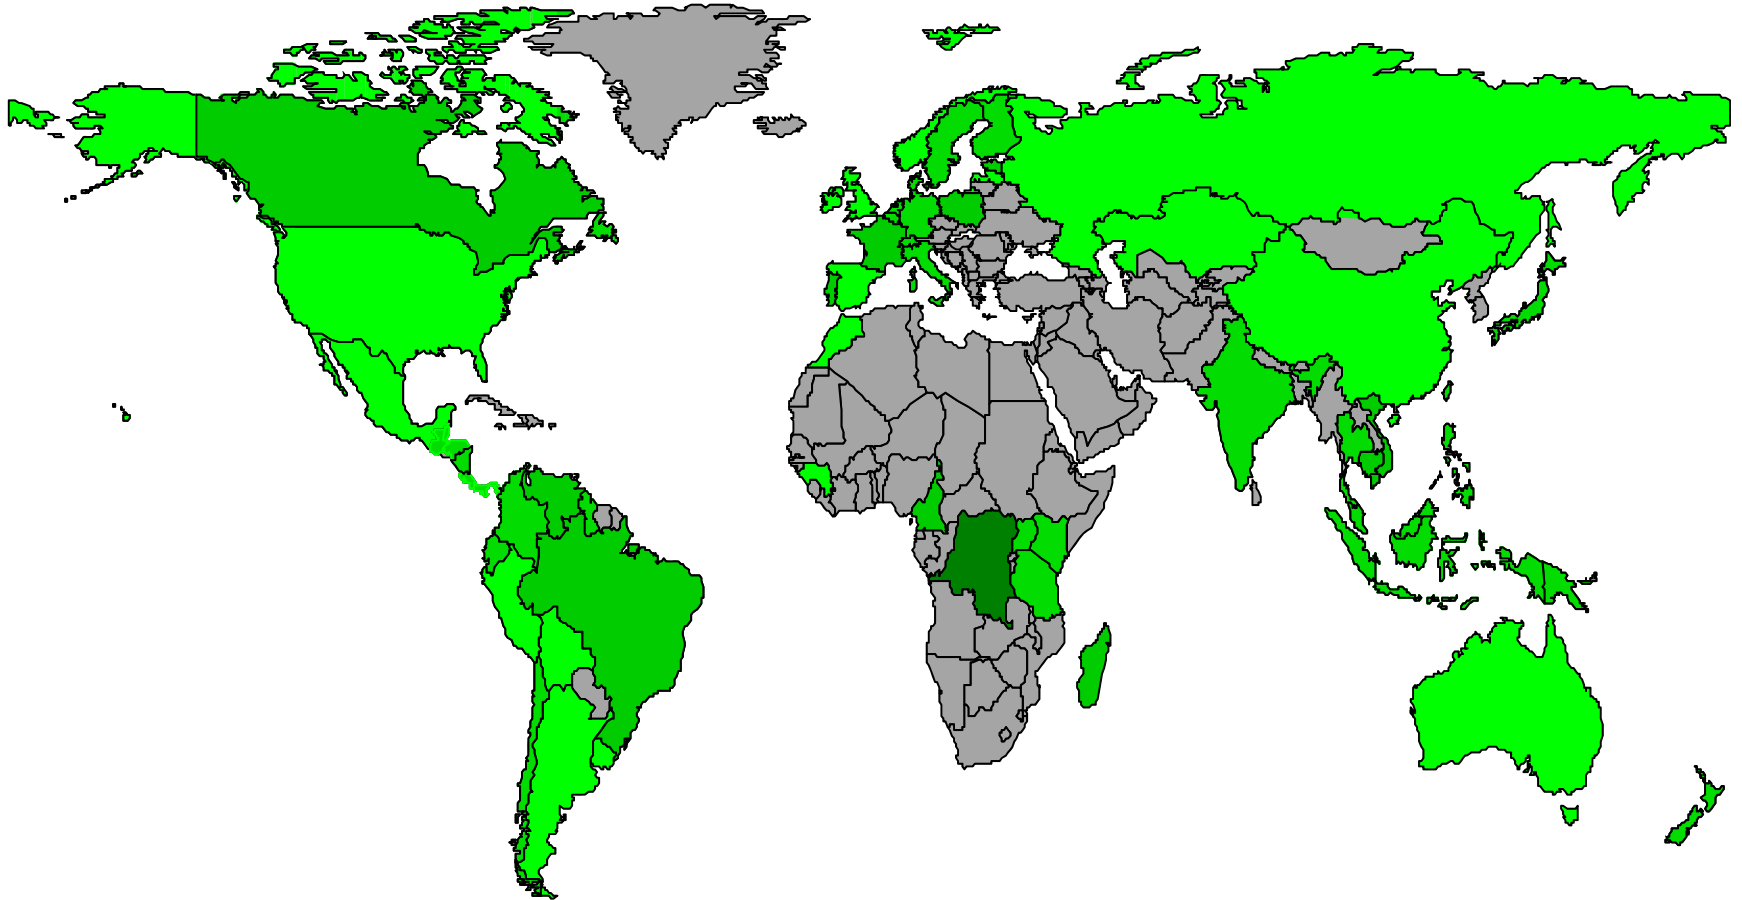

MISIÓN

Promover la gestión sostenible forestal y del medio natural en cooperación con los grupos de interesados locales

Rainforest Alliance es una organización internacional, sin fines de lucro, y dirigida al desarrollo sostenible.

- **Productos Forestales:** RA ha certificado FSC el 3% de los bosques explotados (46 millones de ha) en 65+ países.
 - Cientes: Tembec, Tetrapak, Klabin, Stora Enso, Potlatch
- **Productos Forestales No Maderables:** Bajo la certificación FSC: Corcho, Jarabe de Arce, Bambú, Plantas Medicinales, Corazón de Palma, Nueces de Brasil, Aceites Esenciales, Papel Lokta Artesanal, Xate.
- **Agricultura:** RA ha certificado 1.3% del café mundial, 15% de las bananas (276,800 ha), y más de 13,000 fincas.
 - Cultivos certificados: café, té, cítricos, bananas, piña, cacao, flores, macadamia, helechos, granadillas, plátanos.
 - Colaboradores: Kraft, Chiquita, Caribou Coffee, Whole Foods Markets, Naciones Unidas, Citigroup, Unilever.
- **Turismo:** RA ha creado la Red de Turismo Sostenible de las Américas, ha reclutado más de 20 operadoras turísticas para proveer sosteniblemente; ha capacitado más de 4000 pequeñas y medianas operaciones turísticas en cinco países.

**Rainforest
Alliance**

SmartWood Program

La presencia global de SmartWood

Datos de FSC/SW*

Ha certificadas...63 000 000+

Países donde hay certificados...70

Certificados emitidos....3380+

*(*Noviembre2010)*